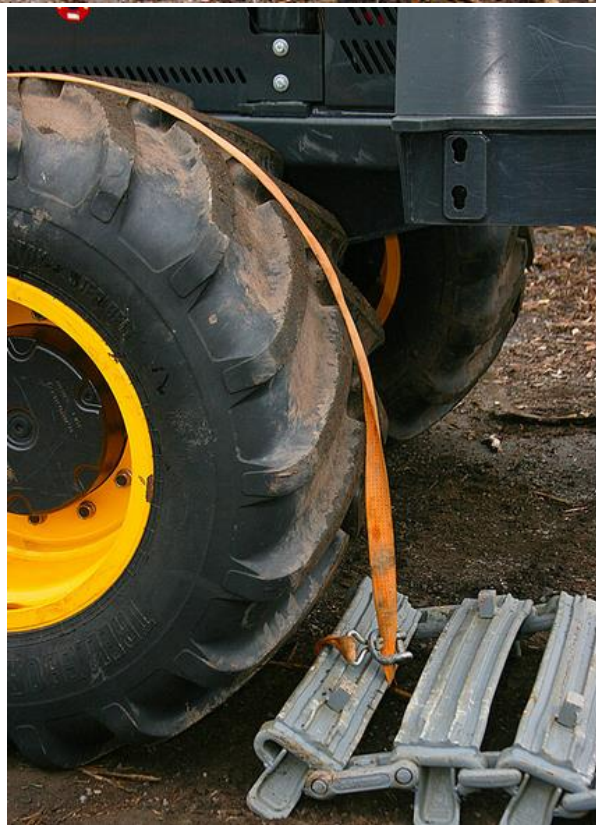

## ClarkTracks LÁNCTALPAK FELSZERELÉSE

**Forestdepo Kft.** – erdészeti gépek, tartozékok értékesítése és szervize  
H-1239 Budapest, Ócsai út 1.-3.  
Tel.: +36 30 430 1033, +36 1 286 0413  
Web: [www.forestdepo.net](http://www.forestdepo.net)  
E-mail: [tamas.torok@forestdepo.net](mailto:tamas.torok@forestdepo.net)